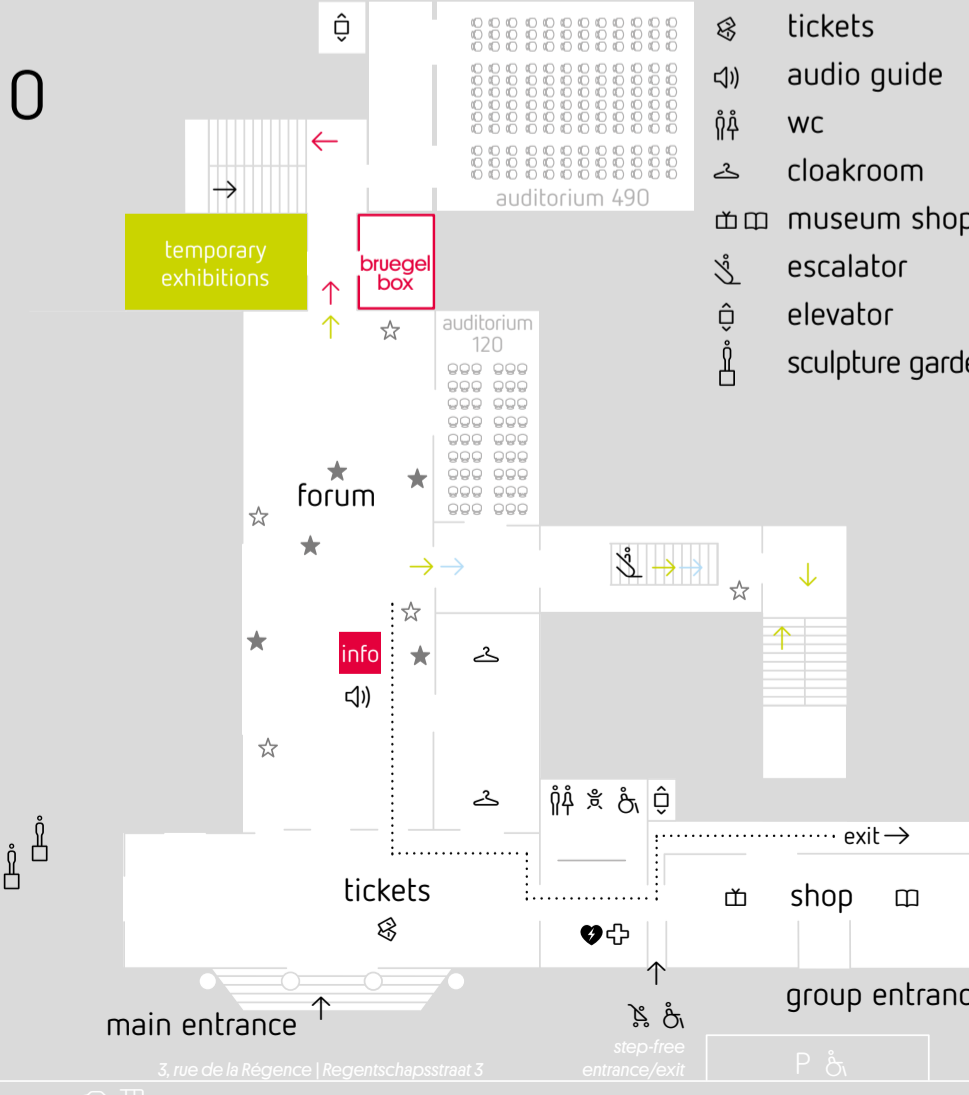

entrance hall

- ★ Alphonse Balat (architect)
- ★ Jan Verhas
- ☆ Constantin Meunier
- ★ Gustave Wappers
- ☆ Pierre Alechinsky
- ☆ Jef Lambeaux
- ★ David Altmejd
- ★ Constant Montald
- ☆ Victor Rousseau
- ☆ Lawrence Weiner

3, Place Royale | Koningsplein 3

3, rue de la Régence | Regenschapsstraat 3

step-free entrance/exit

P