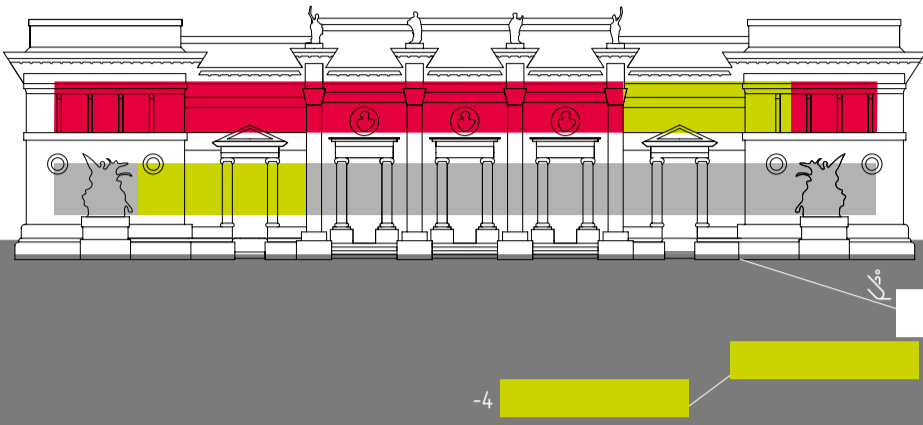

plan

→ entrance hall → old masters → temporary exhibitions → magritte

oldmasters

- room 70
 - ★ Rogier van der Weyden
 - ☆ Dirk Bouts
- room 69
 - ☆ Hieronymus Bosch
 - ★ Lucas Cranach
- room 68
 - ★ Pieter I Bruegel
- room 66
 - ☆ Jacques Jordaens
- room 65
 - ☆ Antoon van Dyck
- room 63
 - ☆ David II Teniers
 - ☆ Jan Siberechts
 - ☆ Michaelina Wautier
- room 60
 - ☆ Pieter Paul Rubens
- room 55
 - ★ Jacques-Louis David
 - ☆ Ingres
- room 53
 - ★ Pieter Paul Rubens
- room 45
 - ★ Rembrandt van Rijn
 - ☆ Frans Hals

3, Place Royale | Koningsplein 3

3, rue de la Régence | Regenschapsstraat 3

step-free entrance/exit

P

magritte

-2

1a/1b

0/-1