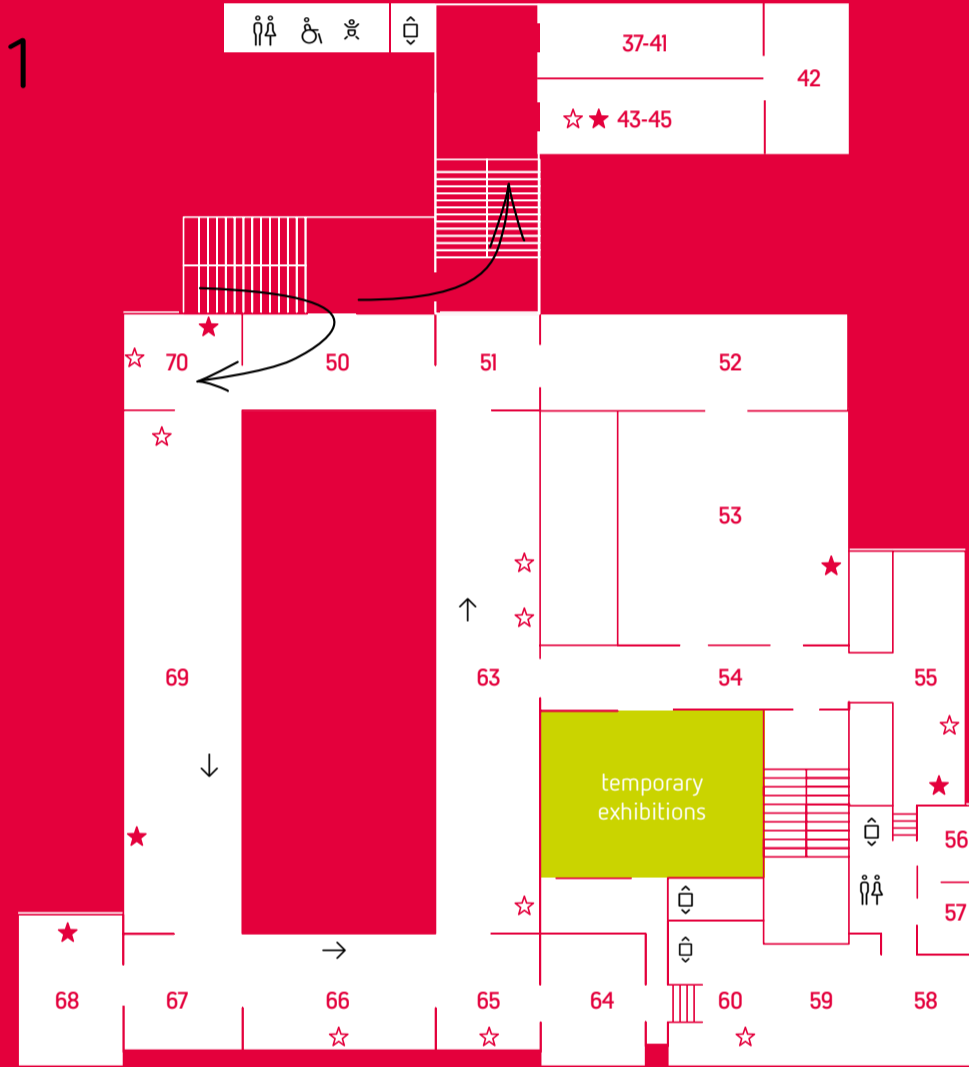

plan

→ entrance hall → old masters → temporary exhibitions → magritte

oldmasters

- room 70
 - ★ Rogier van der Weyden
 - ☆ Dirk Bouts
- room 69
 - ☆ Hieronymus Bosch
 - ★ Lucas Cranach
- room 68
 - ★ Pieter I Bruegel
- room 66
 - ☆ Jacques Jordaens
- room 65
 - ☆ Antoon van Dyck
- room 63
 - ☆ David II Teniers
 - ☆ Jan Siberechts
 - ☆ Michaelina Wautier
- room 60
 - ☆ Pieter Paul Rubens
- room 55
 - ★ Jacques-Louis David
 - ☆ Ingres
- room 53
 - ★ Pieter Paul Rubens
- room 45
 - ★ Rembrandt van Rijn
 - ☆ Frans Hals

3, Place Royale | Koningsplein 3

3, rue de la Régence | Regenschapsstraat 3

step-free entrance/exit

P

magritte

-2

1a/1b

0/-1